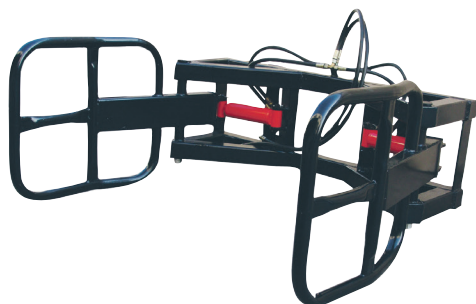

## BETESPUTSARE

Bonnet har ett brett sortiment grönytemaskiner bestående av bland annat våra kraftiga och effektiva betesputsare.

Fler grönytemaskiner på [bonnet.se](http://bonnet.se)

**från 8.900:-**

Arbetsbredder från 1,05 till 1,95 meter.  
K-axel ingår.

## SLÄNTKLIPPARE

Vår storsäljare flera år i rad; den robusta släntklipparen i modell BCR200. Avverkar effektivt med hög mulchereffekt.

Fler produkter för landskapsvård på [bonnet.se](http://bonnet.se)

**26.900:-**

Arbetsbredd: 200 cm • Rekommenderad hk: 60-100  
28 st hammarslagor • K-axel ingår

## BALGRIP

Balgrip med dubbla cylindrar. Grindarna ställbara i två lägen. Fäste SMS/TRIMA.

Se frontlastarredskap på [bonnet.se](http://bonnet.se)

**7.990:-**