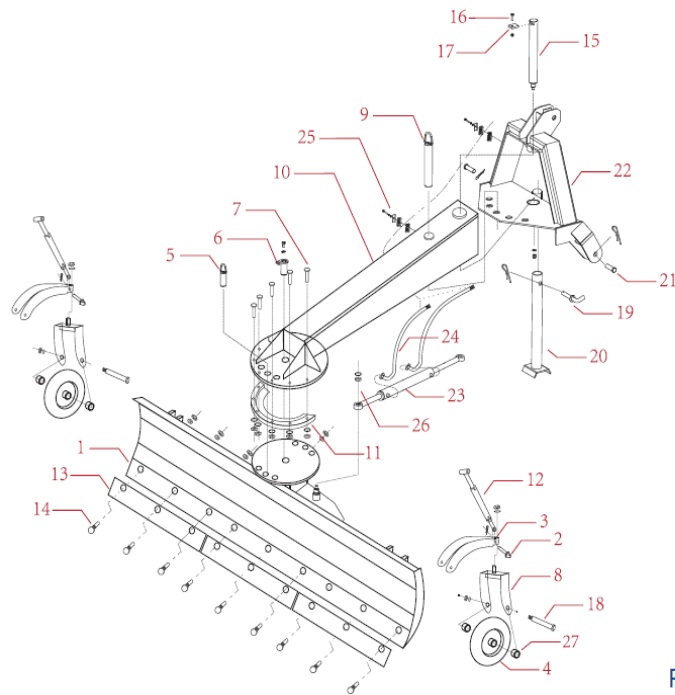

SNÖBLAD 210S

Ritnings Pos.	Artikel nr. Bonnet	Artikel nr. Leverantör	Benämning	Antal	Vikt/Styck	Vikt/Total
1	112-0700-1		Hjulaxel	2		
2	112-0700-2		Hjulfäste	2		
3	112-0700-3		Höjdfäste	2		
4	112-0700-4		Sprint	2		
5	112-0700-5		Dubbelsprint	2		
6	112-0700-6		Ställning 3-punkt	1		
7	112-0700-7		Bult, Mutter och Bricka	3		
8	112-0700-8		Sprint	3		
9	112-0700-9		Bustning	1		
10	112-0700-10		Stödben	1		
11	112-0700-11		Sprint	1		
12	112-0700-12		Blad	1		
13	112-0700-13		Bladförlängning	1		
14	112-0700-14		Bustning	2		
15	112-0700-15		Hjul	2		

FRONTBLAD 25063S

Ritnings Pos.	Artikel nr. Bonnet	Artikel nr. Leverantör	Benämning	Antal	Vikt/Styck	Vikt/Total
1	112-0800-1		Frontblad	1		
2	112-0800-2		Sprint	2		
3	112-0800-3		Fästbygel	2		
4	112-0800-4		Hjul	2		
5	112-0800-5		Ljusteringssprint	1		
6	112-0800-6		Ljusteringssprint	1		
7	112-0800-7		Bult,Mutter och Bricka	7		
8	112-0800-8		Hjulfäste	2		
9	112-0800-9		Ljusteringssprint	1		
10	112-0800-10		Bladarm	1		
11	112-0800-11		Glidsko	1		
12	112-0800-12		Hydralkolv	2		
13	112-0800-13		Slitstål	3		
14	112-0800-14		Bult,Mutter och Bricka	9		
15	112-0800-15		Sprint	1		
16	112-0800-16		Bult	1		
17	112-0800-17		Lås	1		
18	112-0800-18		Hjulaxel	2		
19	112-0800-19		Låssprint	1		
20	112-0800-20		Stödben	1		
21	112-0800-21		Låssprint	1		
22	112-0800-22		Trepunktsfäste	1		
23	112-0800-23		Hydralkolv	1		
24	112-0800-24		Hydralslang	2		
25	112-0800-25		Låssprint	1		
26	112-0800-26		Mutter,bricka	2		
27	112-0800-27		Bustningar	2		