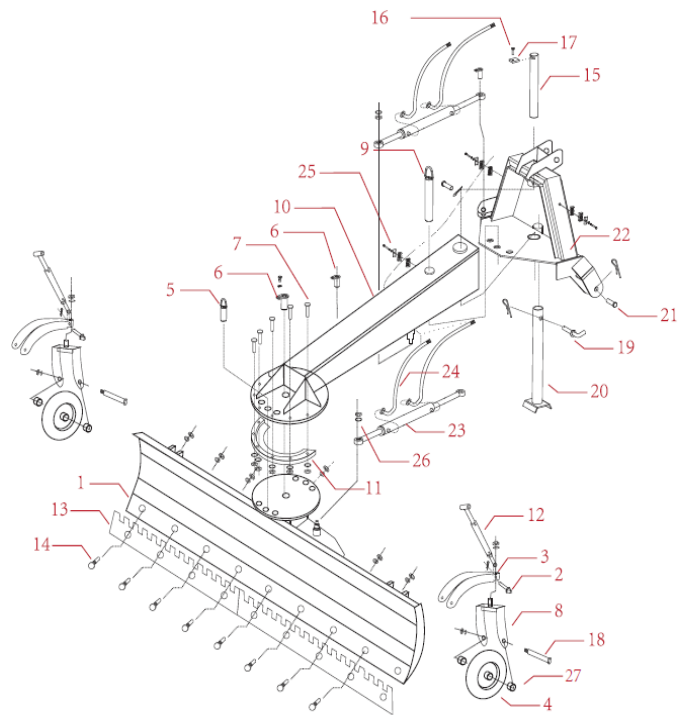

SNÖBLAD 210S

Ritnings Pos.	Artikel nr. Bonnet	Artikel nr. Leverantör	Benämning	Antal	Vikt/Styck	Vikt/Total
1	112-0700-1		Hjulaxel	2		
2	112-0700-2		Hjulfäste	2		
3	112-0700-3		Höjdfäste	2		
4	112-0700-4		Sprint	2		
5	112-0700-5		Dubbelsprint	2		
6	112-0700-6		Ställning 3-punkt	1		
7	112-0700-7		Bult, Mutter och Bricka	3		
8	112-0700-8		Sprint	3		
9	112-0700-9		Bustning	1		
10	112-0700-10		Stödben	1		
11	112-0700-11		Sprint	1		
12	112-0700-12		Blad	1		
13	112-0700-13		Bladförlängning	1		
14	112-0700-14		Bustning	2		
15	112-0700-15		Hjul	2		

FRONTBLAD 25063S

Ritnings Pos.	Artikel nr. Bonnet	Artikel nr. Leverantör	Benämning	Antal	Vikt/Styck	Vikt/Total
1	112-0800-1		Frontblad	1		
2	112-0800-2		Sprint	2		
3	112-0800-3		Fästbygel	2		
4	112-0800-4		Hjul	2		
5	112-0800-5		Ljusteringssprint	1		
6	112-0800-6		Ljusteringssprint	1		
7	112-0800-7		Bult,Mutter och Bricka	7		
8	112-0800-8		Hjulfäste	2		
9	112-0800-9		Ljusteringssprint	1		
10	112-0800-10		Bladarm	1		
11	112-0800-11		Glidsko	1		
12	112-0800-12		Hydralkolv	2		
13	112-0800-13		Slitstål	3		
14	112-0800-14		Bult,Mutter och Bricka	9		
15	112-0800-15		Sprint	1		
16	112-0800-16		Bult	1		
17	112-0800-17		Lås	1		
18	112-0800-18		Hjulaxel	2		
19	112-0800-19		Låssprint	1		
20	112-0800-20		Stödben	1		
21	112-0800-21		Låssprint	1		
22	112-0800-22		Trepunktsfäste	1		
23	112-0800-23		Hydralkolv	1		
24	112-0800-24		Hydralslang	2		
25	112-0800-25		Låssprint	1		
26	112-0800-26		Mutter,bricka	2		
27	112-0800-27		Bustningar	2		