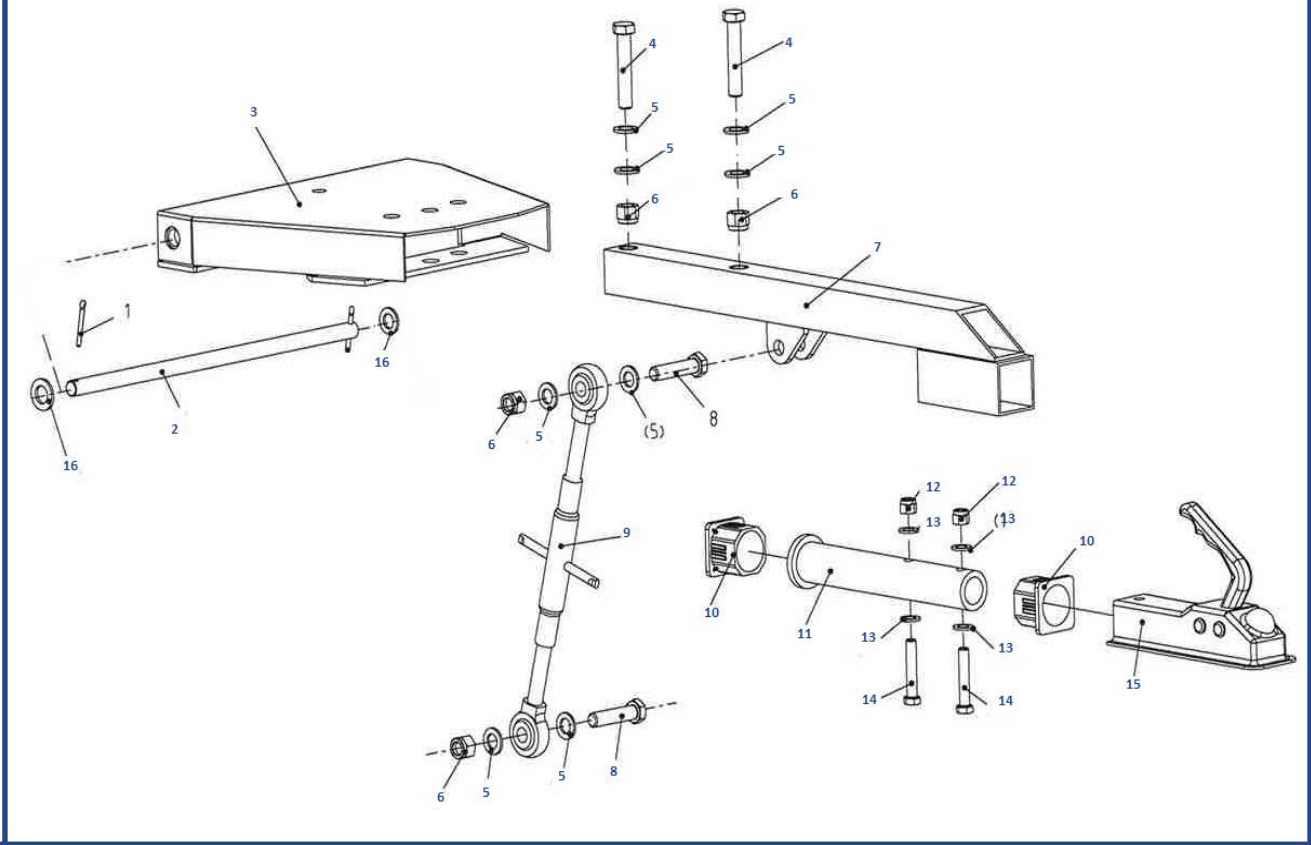

bonnet.se

Ritnings Pos.	Artikel nr. Bonnet	Artikel nr. Leverantör	Benämning	Antal	Vikt/Styck	Vikt/Total
1	107-0302-1	14000100011	Sprint	2		0
2	107-0302-2	11000100009	Axel	1		0
3	107-0302-3	11000200015	Fäste	2		0
4	107-0302-4	14010000022	Bult	4		0
5	107-0302-5	14040100006	Bricka	2		0
6	107-0302-6	14050100008	Låsmutter	1		0
7	107-0302-7	11000200016	Fästarm	2		0
8	107-0302-8	14010000017	Bult	1		0
9	107-0302-9	11010500005	Axel	2		0
10	107-0302-10	11011800043	Bustning	1		0
11	107-0302-11	11000200006	Rörfäste	4		0
12	107-0302-12	14050100006	Låsmutter	8		0
13	107-0302-13	14040000004	Bricka	2		0
14	107-0302-14	14010000005	Bult	1		0
15	107-0302-15	11010500001	Kulfäste	1		0
16	107-0302-16	14040000007	Bricka	2		0