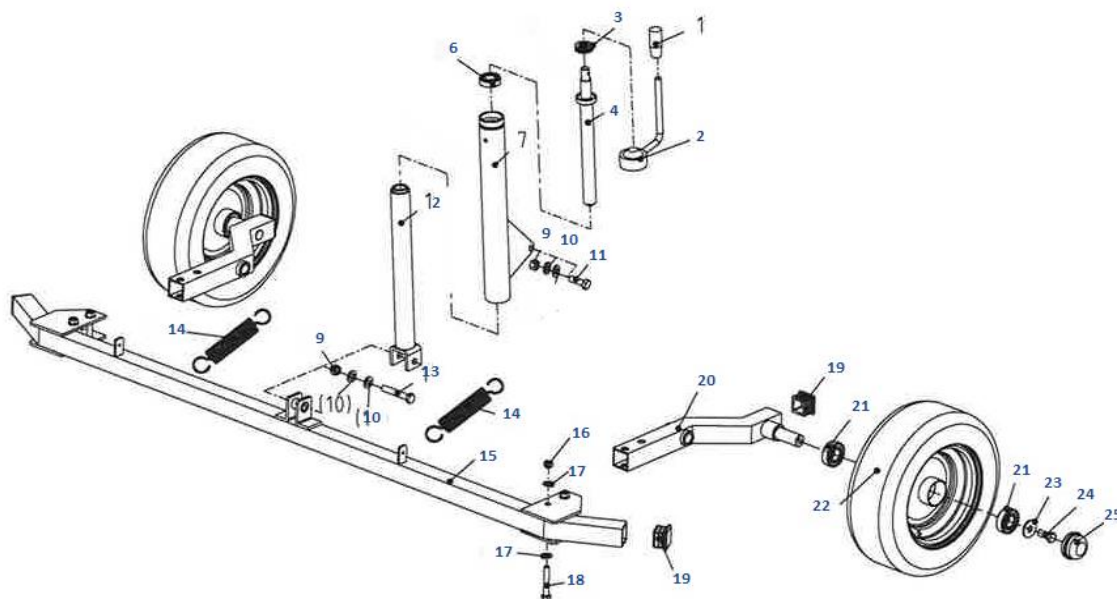

8	107-0300-8	14060100016	Bult	8		0	

bonnet.se

ATVMOWER 2 av 3

Ritnings Pos.	Artikel nr. Bonnet	Artikel nr. Leverantör	Benämning	Antal	Vikt/Styck	Vikt/Total	
1	107-0301-1	11011800006	Handtag	2		0	
2	107-0301-2	11000200008	Fäste	2		0	
3	107-0301-3	11011500000	Lager	2		0	
4	107-0301-4	11000200009	Axel	2		0	
5	107-0301-5	14060200100	Skruv	4		0	
6	107-0301-6	11011500005	Lager	2		0	
7	107-0301-7	11000200004	Rör	4		0	
8	107-0301-8	14000200001	Nippel	4		0	
9	107-0301-9	14050100006	Låsmutter	8		0	
10	107-0301-10	14040000004	Bricka	4		0	
11	107-0301-11	14010100071	Bult	1		0	
12	107-0301-12	11000200005	Rör	2		0	
13	107-0301-13	14010000005	Bult	1		0	
14	107-0301-14	11010300001	Fjäder	1		0	
15	107-0301-15	11000200007	Hjulram	1		0	
16	107-0301-16	14050100003	Låsmutter	4		0	
17	107-0301-17	14040000003	Bricka	2		0	
18	107-0301-18	14010000001	Bult	1		0	
19	107-0301-19	11011800007	Ändplugg	1		0	
20	107-0301-20	11000200010	Hjul Arm	1		0	
21	107-0301-21	11011500019	Lager	1		0	
22	107-0301-22	11011100004	Hjul	1		0	
23	107-0301-23	14040100004	Bricka	1		0	
24	107-0301-24	14010100069	Bult	1		0	
25	107-0301-25	11012200006	Kåpa	1		0